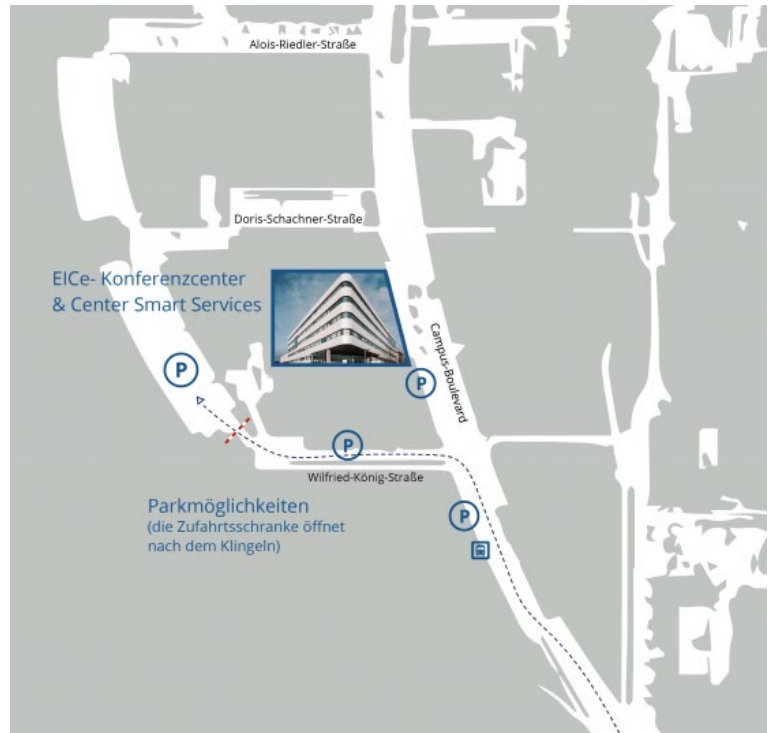

Ihr Weg zu uns

Anreise mit dem Auto

Zufahrt über BAB A4 (Köln/Aachen) und A44 (Düsseldorf/Lüttich) bis Autobahnkreuz Aachen, dann A4 Richtung Antwerpen/Heerlen folgen. Über die Ausfahrt Laurensberg die Autobahn verlassen und rechts Richtung Aachen Laurensberg fahren. Die 1. Möglichkeit rechts auf den Toledo Ring wechseln, Richtung Maastricht (Klinikum). In der Unterführung die Ausfahrt RWTH-Melaten nehmen. Sie finde uns am Campus-Boulevard, Hausnummer 55.

Parkmöglichkeiten

Unmittelbar am Institut sind einige Parkplätze vorhanden. Wenn diese belegt sind, fahren Sie bitte über die Wilfried-König-Straße zum Parkplatz hinter dem Haus. Klingeln Sie bei der "EiCe", dort wird man Ihnen die Schranke öffnen, so dass Sie auf den beschränkten Parkplatz fahren können.

Anreise mit der Bahn/ÖVM

Bahnfahrt bis Aachen Hbf oder Aachen West. Dann per Taxi zum Center Smart Services oder per Busfahrt, z.B. ab Haltestelle Hauptbahnhof mit der Linie 13B bis Haltestelle Turmstraße, dort in die Linie 12 wechseln Richtung Campus Melaten. Ausstieg an der Haltestelle Wilfried-König-Straße, die Haltestelle befindet sich vor unserem Hauptgebäude (gleiche Straßenseite wie die Bushaltestelle, Fußweg 1 Minute zur rechten Seite).

Anreise mit dem Flugzeug

Flug bis Köln, Düsseldorf oder Maastricht (NL). Dort mit Mietwagen (von Köln oder Düsseldorf ca. 100 km, von Maastricht ca. 35 km) über die A4 oder A44 nach Aachen. Mit dem Zug zum Hbf Köln (umsteigen) und dann nach Aachen Hbf oder Aachen West. Mit der S-Bahn bis Hbf Düsseldorf (umsteigen), und dann nach Aachen Hbf oder Aachen West. Dann per Taxi zum Center Smart Services oder per Busfahrt, z.B. ab Haltestelle Hauptbahnhof mit der Linie 13B bis Haltestelle Turmstraße, dort in die Linie 12 wechseln Richtung Campus Melaten. Ausstieg an der Haltestelle Wilfried-König-Straße, die Haltestelle befindet sich vor unserem Hauptgebäude (gleiche Straßenseite wie die Bushaltestelle, Fußweg 1 Minute zur rechten Seite).